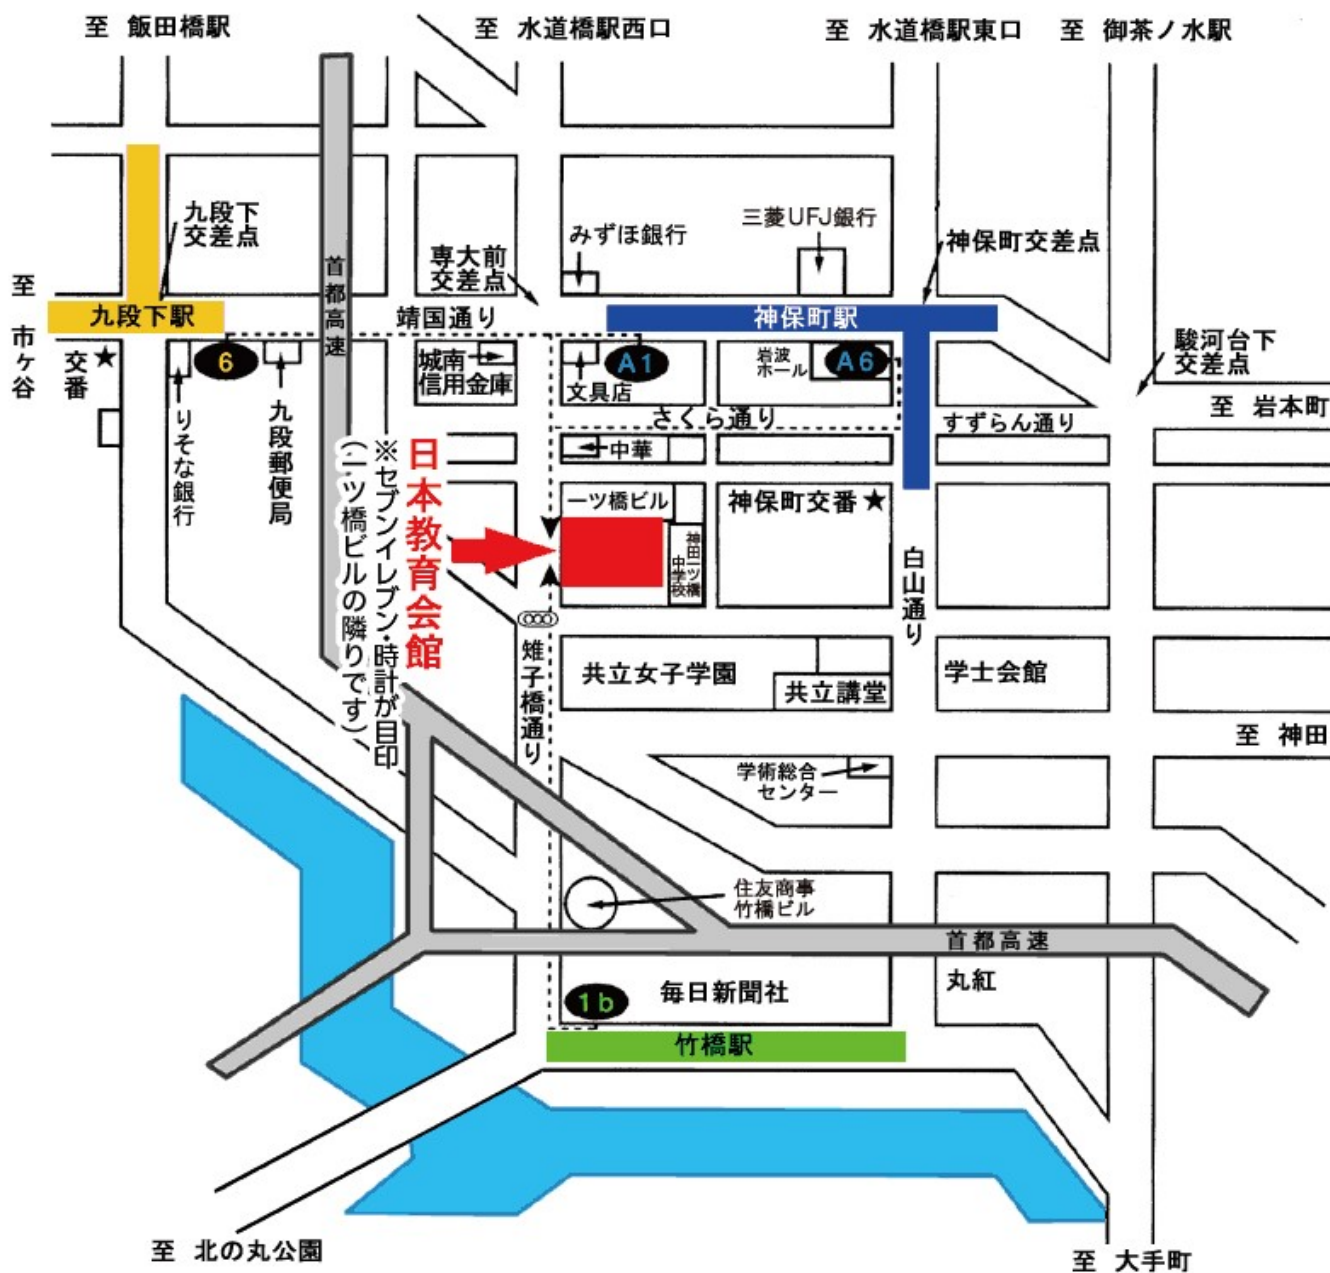

# 日本教育会館 交通アクセス

所在地：〒101-0003 東京都千代田区一ツ橋 2-6-2

道案内専用電話：03-3230-2833

## (最寄駅のご案内)

- 電車 ● 地下鉄都営新宿線・東京メトロ半蔵門線神保町駅(A1出口)下車徒歩3分
- 地下鉄都営三田線神保町駅(A1出口)下車徒歩3分
- 東京メトロ東西線竹橋駅(北の丸公園側出口)下車徒歩5分
- 東京メトロ東西線九段下駅(6番出口)下車徒歩7分